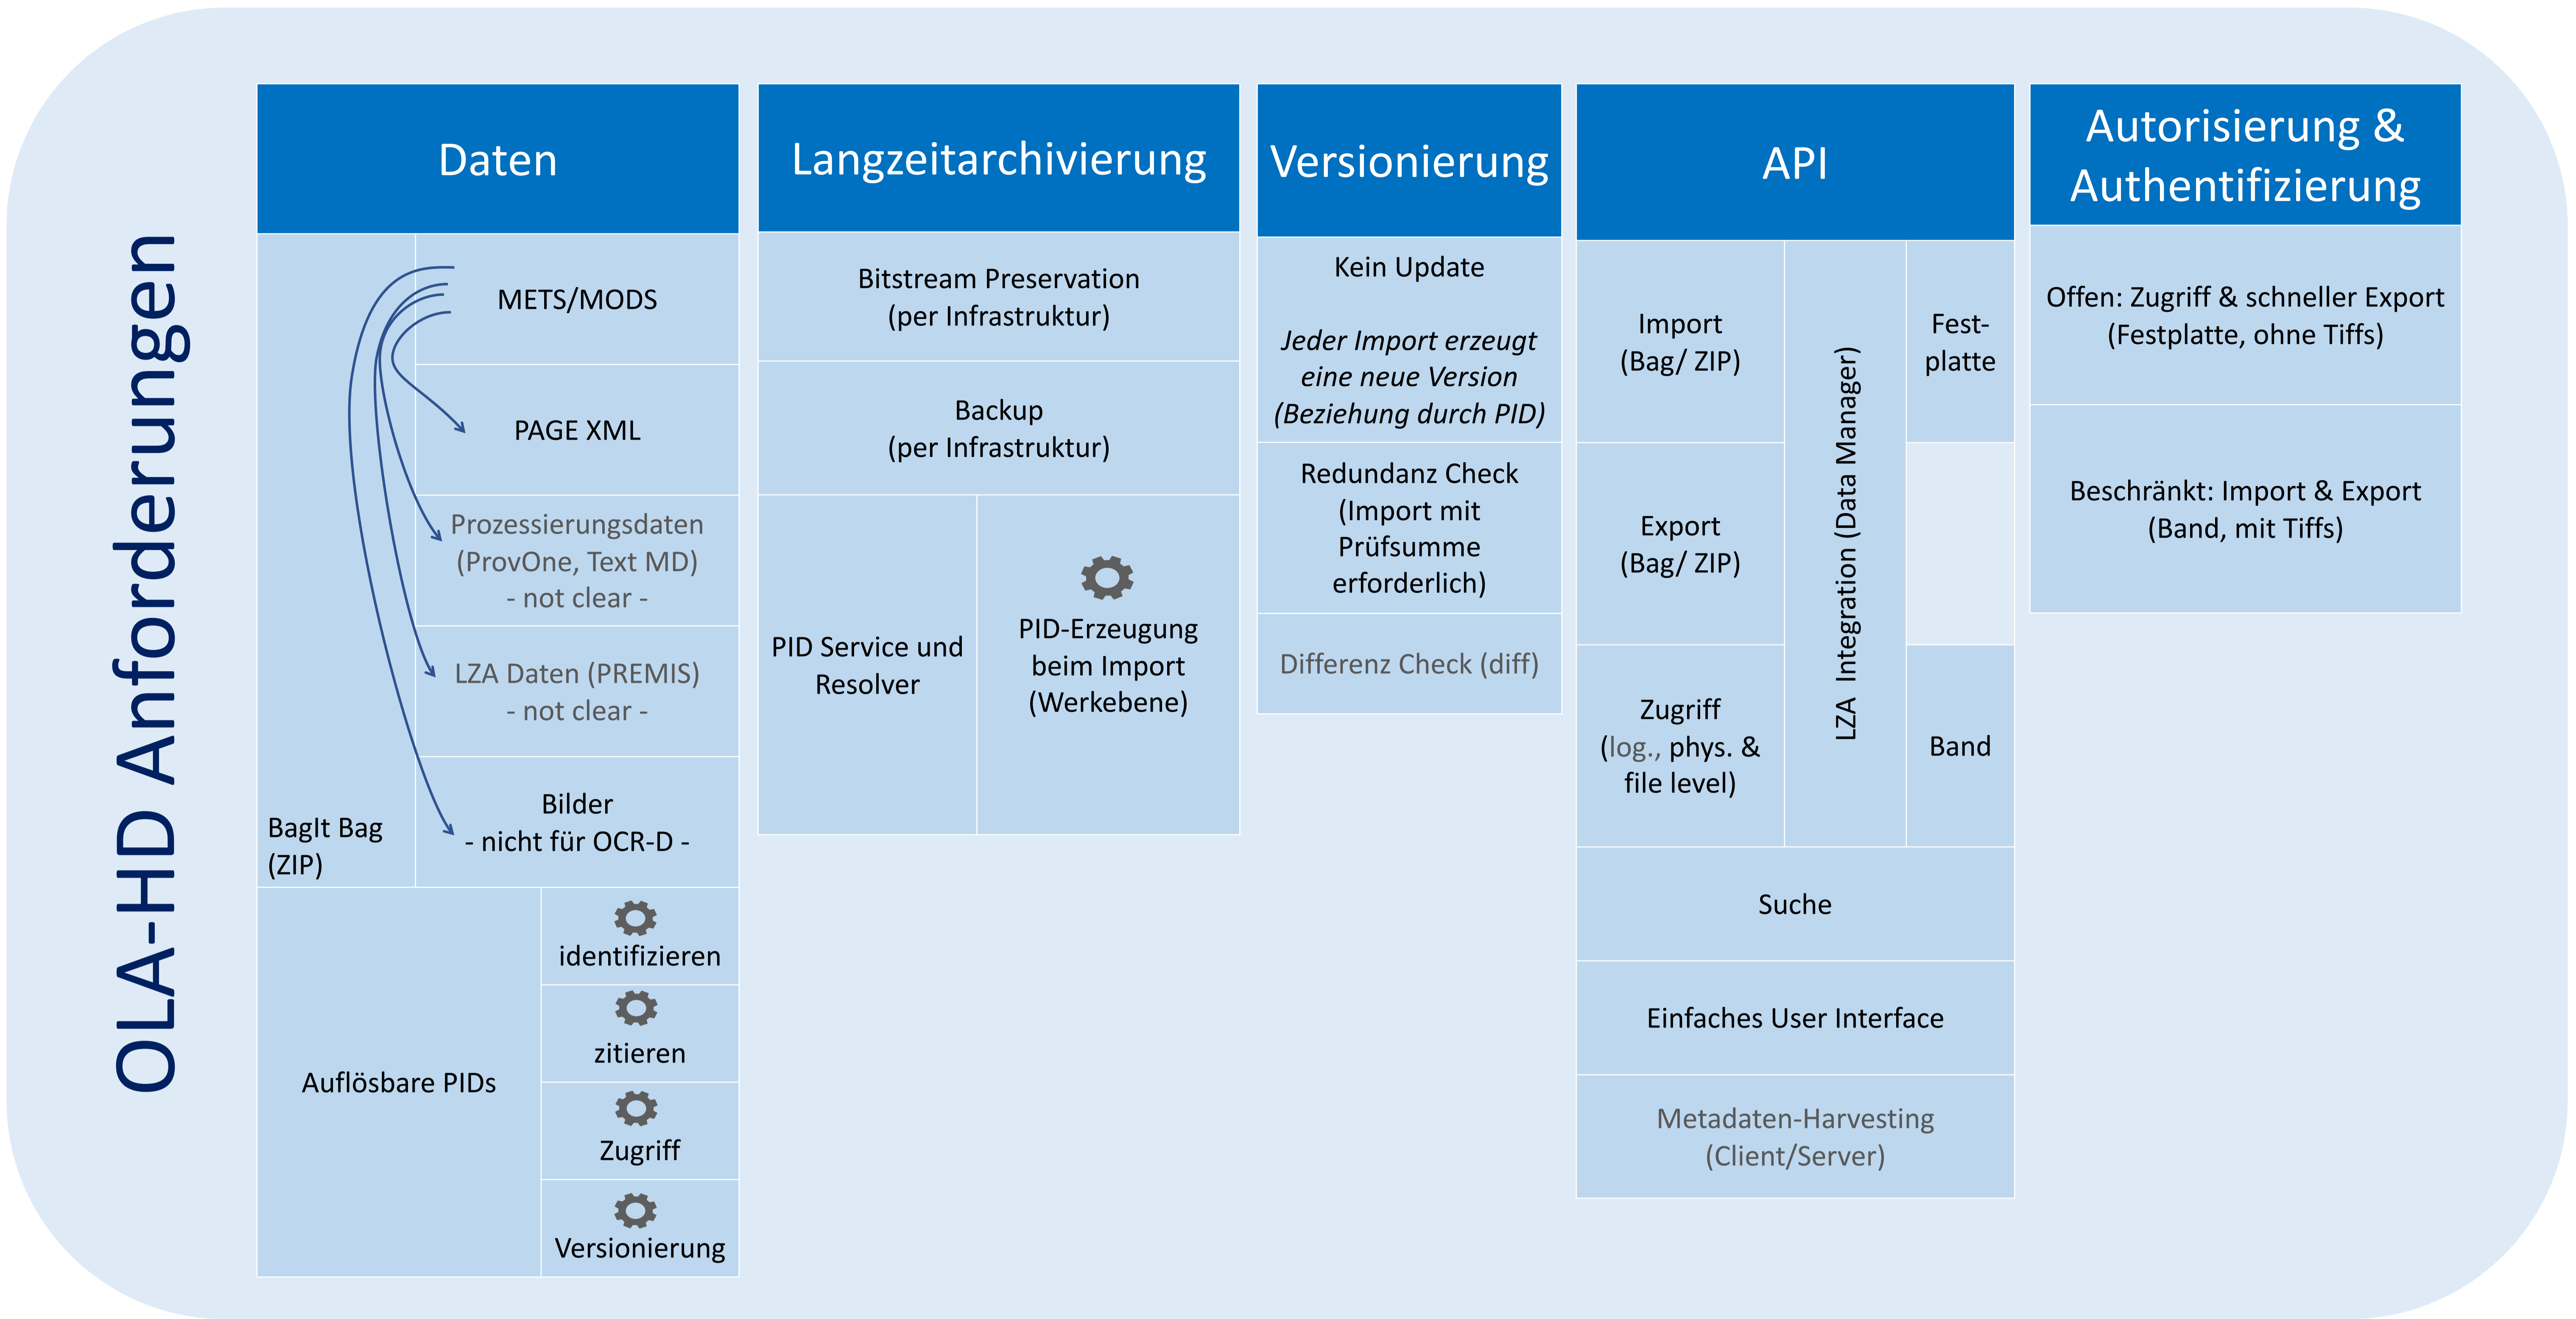

OLA-HD – OCR-D Langzeitarchiv für historische Drucke

Hier geht's zum Prototypen